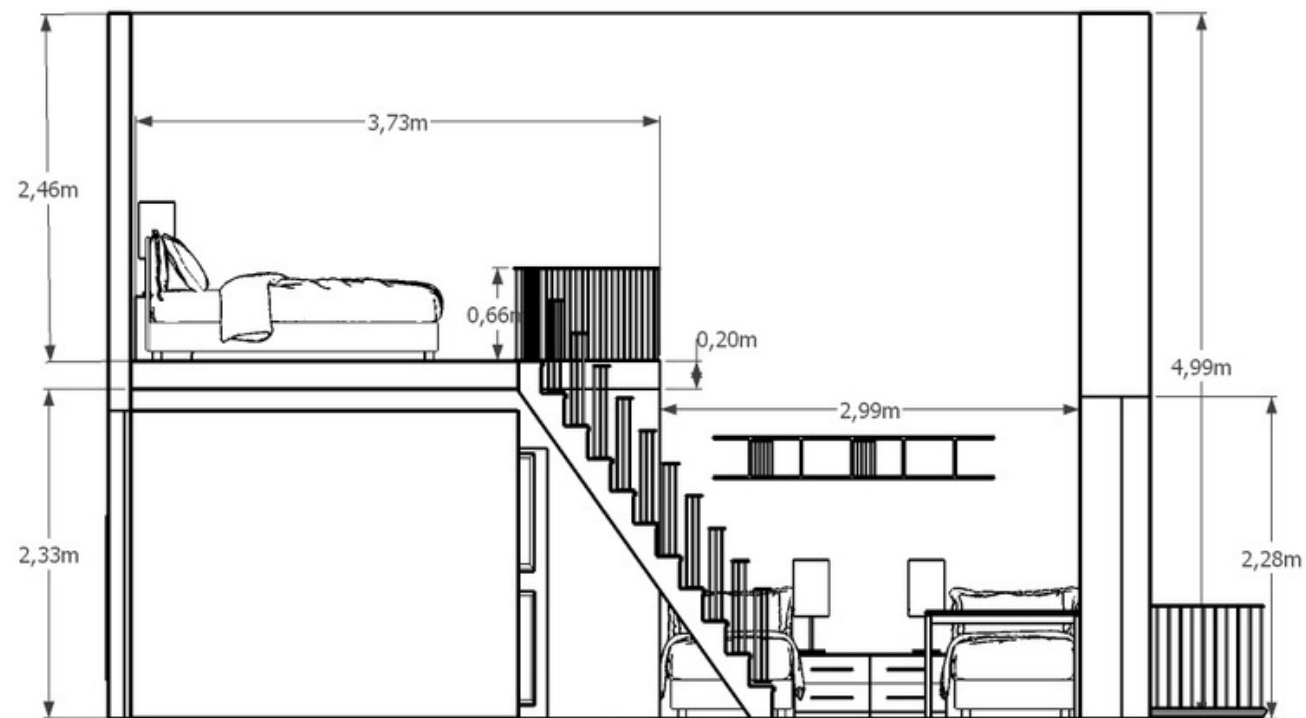

Scheda tecnica

- 35 mq ca
- soppalco 13 mq
- 1 bagno
- 4 posti letto